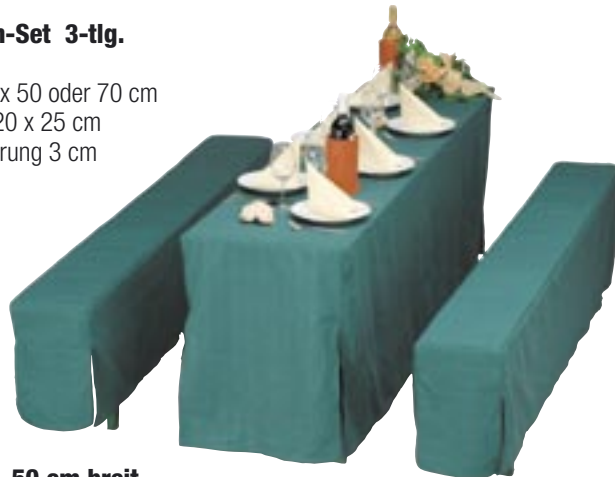

Festbankauflagen-Set

passen für Tischbreite 50 und 70 cm. Bestehend aus:
1 Tischdecke 260 x 100 cm
2 Bankauflagen 220 x 25 x 3 cm
Art.-Nr. 9015...
(bitte Dessin-Nr. anhängen)

Dessin 0467

Dessin 0581

Festbankhussen-Set 3-tlg.

bestehend aus:
1 Tischdecke 220 x 50 oder 70 cm
2 Bankauflagen 220 x 25 cm
Schaumstoffpolsterung 3 cm
mit rundum Volant

50 cm breit

Dessin grün Art- Nr. 90830401
Dessin terrakotta Art- Nr. 90830402
Dessin ecru Art- Nr. 90830403
Dessin blau Art- Nr. 90830404

70 cm breit

Dessin grün Art- Nr. 90820401
Dessin terrakotta Art- Nr. 90820402
Dessin ecru Art- Nr. 90820403
Dessin blau Art- Nr. 90820404

Hussen-Set 3-tlg. mit Stapelstuhl Blues weiß

Hussenbezug mit Schlaufe,
mit Sitzkissen 45 x 45 x 5 cm
Komplett-Set- 3-tlg.
hochwertige Uni-Stoffe,
70% Baumwolle,
30% Polyester (200 g/m²)